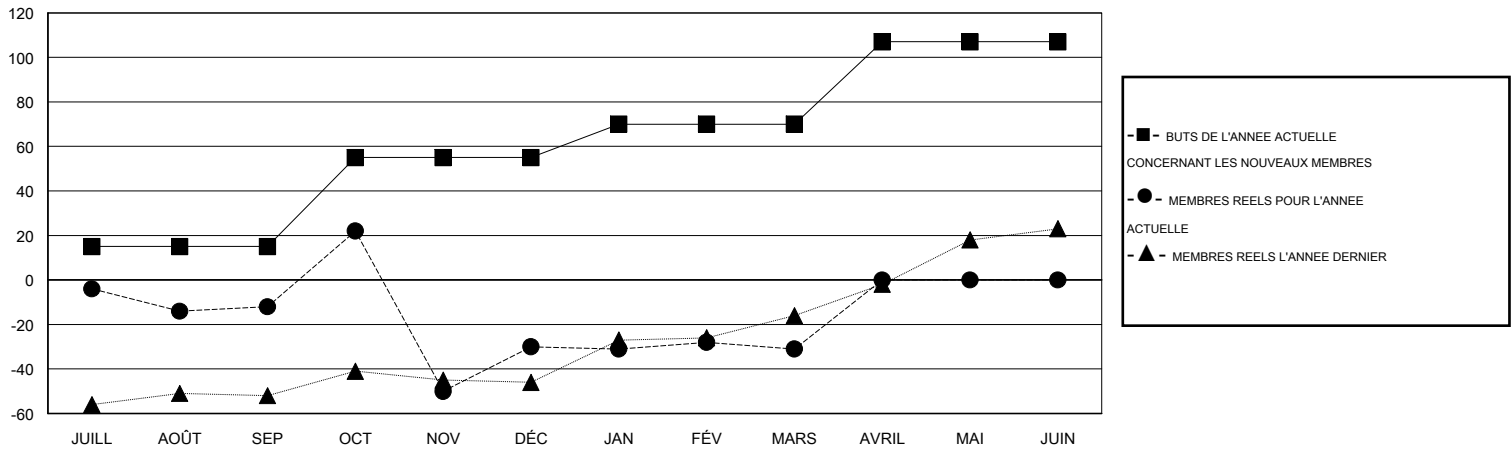

MONTHLY MEMBERSHIP PROGRESS REPORT

District 102 W

Results as of: 3/31/2015

GMT: Ton Soeters

LIEU SWITZERLAND

RC EME 4

Clubs					Membres				
RESULTATS POUR 2014-2015					RESULTATS POUR 2014-2015				
TRIMESTRE	BUT CONCERNANT LES NOUVEAUX CLUBS	NOUVEAUX CLUBS	CLUBS ANNULÉS	GAIN NET/PERTE NETTE	TRIMESTRE	BUT CONCERNANT LES NOUVEAUX MEMBRES	MEMBRES FONDATEURS ET NOUVEAUX AJOUTÉS	MEMBRES RADIÉS	GAIN NET/PERTE NETTE
JUILL/AOÛT/SEP	0	0	0	0	JUILL/AOÛT/SEP	15	15	27	-12
OCT/NOV/DÉC	1	1	0	1	OCT/NOV/DÉC	40	112	130	-18
JAN/FÉV/MARS	0	0	1	-1	JAN/FÉV/MARS	15	30	31	-1
AVRIL/MAI/JUIN	1	0	0	0	AVRIL/MAI/JUIN	37	0	0	0

BUTS ET NOUVEAUX CLUBS REELS - CUMULATIF

BUTS ET MEMBRES REELS - CUMULATIF

CLUBS RADIÉS: 1	63 CLUBS OF 101 ONT AJOUTE 1 OU PLUSIEURS NOUVEAUX MEMBRES	DISTRIBUTION PAR SEXE
		HOMME 3,374 (87.59%)
		FEMME 478 (12.41%)
MEMBRES RADIÉS	CLIQUER ICI POUR AVOIR LES DONNEES DE L'EVALUATION DE SANTE	MEMBRES D'UNITE FAMILIALE 2
DECEDE 26		CHEF DE FAMILLE 1
CLUB ANNULE 0		N'EST PAS CHEF DE FAMILLE 1
AUTRE 162		
TOTAL 188		