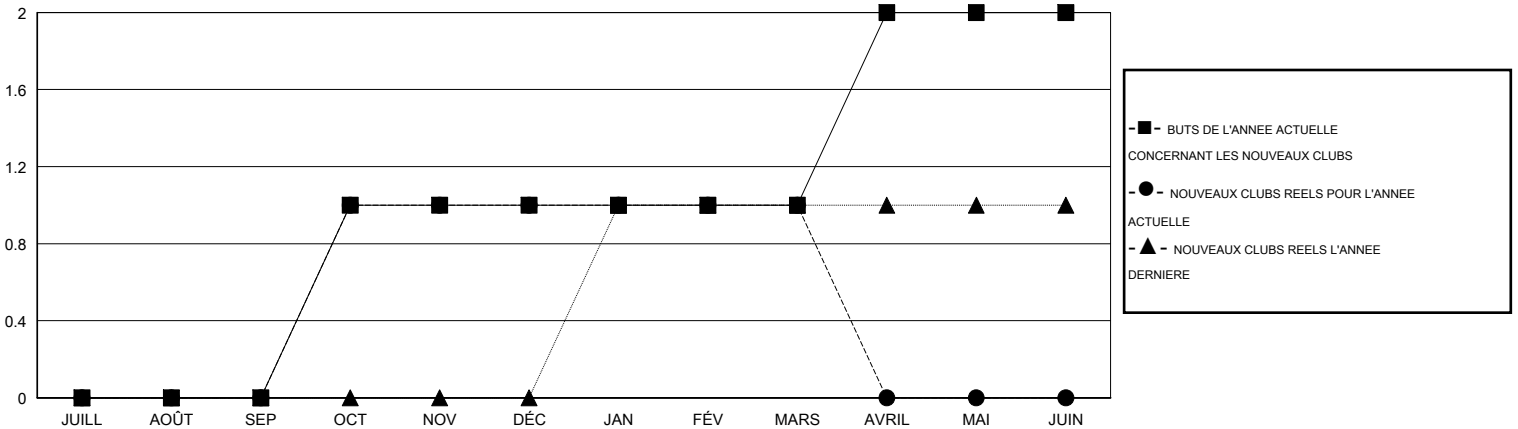

MONTHLY MEMBERSHIP PROGRESS REPORT

District 102 W

Results as of: 3/31/2015

GMT: Ton Soeters

LIEU SWITZERLAND

RC EME 4

Clubs					Membres				
RESULTATS POUR 2014-2015					RESULTATS POUR 2014-2015				
TRIMESTRE	BUT CONCERNANT LES NOUVEAUX CLUBS	NOUVEAUX CLUBS	CLUBS ANNULÉS	GAIN NET/PERTE NETTE	TRIMESTRE	BUT CONCERNANT LES NOUVEAUX MEMBRES	MEMBRES FONDATEURS ET NOUVEAUX AJOUTÉS	MEMBRES RADIÉS	GAIN NET/PERTE NETTE
JUILL/AOÛT/SEP	0	0	0	0	JUILL/AOÛT/SEP	15	15	27	-12
OCT/NOV/DÉC	1	1	0	1	OCT/NOV/DÉC	40	112	130	-18
JAN/FÉV/MARS	0	0	1	-1	JAN/FÉV/MARS	15	30	31	-1
AVRIL/MAI/JUIN	1	0	0	0	AVRIL/MAI/JUIN	37	0	0	0

BUTS ET NOUVEAUX CLUBS REELS - CUMULATIF

BUTS ET MEMBRES REELS - CUMULATIF

CLUBS RADIÉS: 1	63 CLUBS OF 101 ONT AJOUTE 1 OU PLUSIEURS NOUVEAUX MEMBRES	DISTRIBUTION PAR SEXE
		HOMME 3,374 (87.59%)
		FEMME 478 (12.41%)
MEMBRES RADIÉS	CLIQUER ICI POUR AVOIR LES DONNEES DE L'EVALUATION DE SANTE	MEMBRES D'UNITE FAMILIALE 2
DECEDE 26		CHEF DE FAMILLE 1
CLUB ANNULE 0		N'EST PAS CHEF DE FAMILLE 1
AUTRE 162		
TOTAL 188		